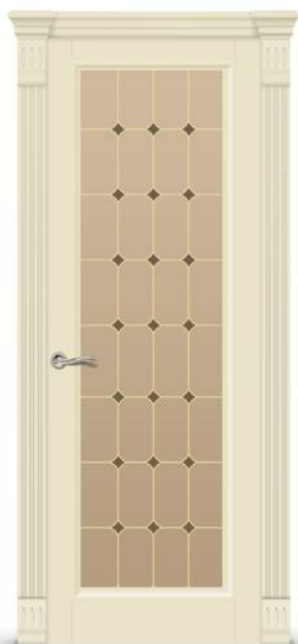

Эмаль RAL 1015

Стекло алмазная
гравировка «Ромбы»
бронза

Эмаль RAL 1013

Стекло контурный
витраж «Эмили»

Эмаль RAL 9001

Стекло контурный
витраж «Византия»

ВЕНЕЦИЯ 1

ВАРИАНТЫ ОСТЕКЛЕНИЯ