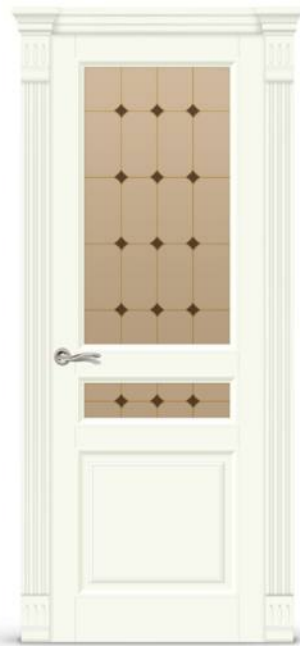

Эмаль RAL 9010

Стекло контурный
витраж «Эмили»