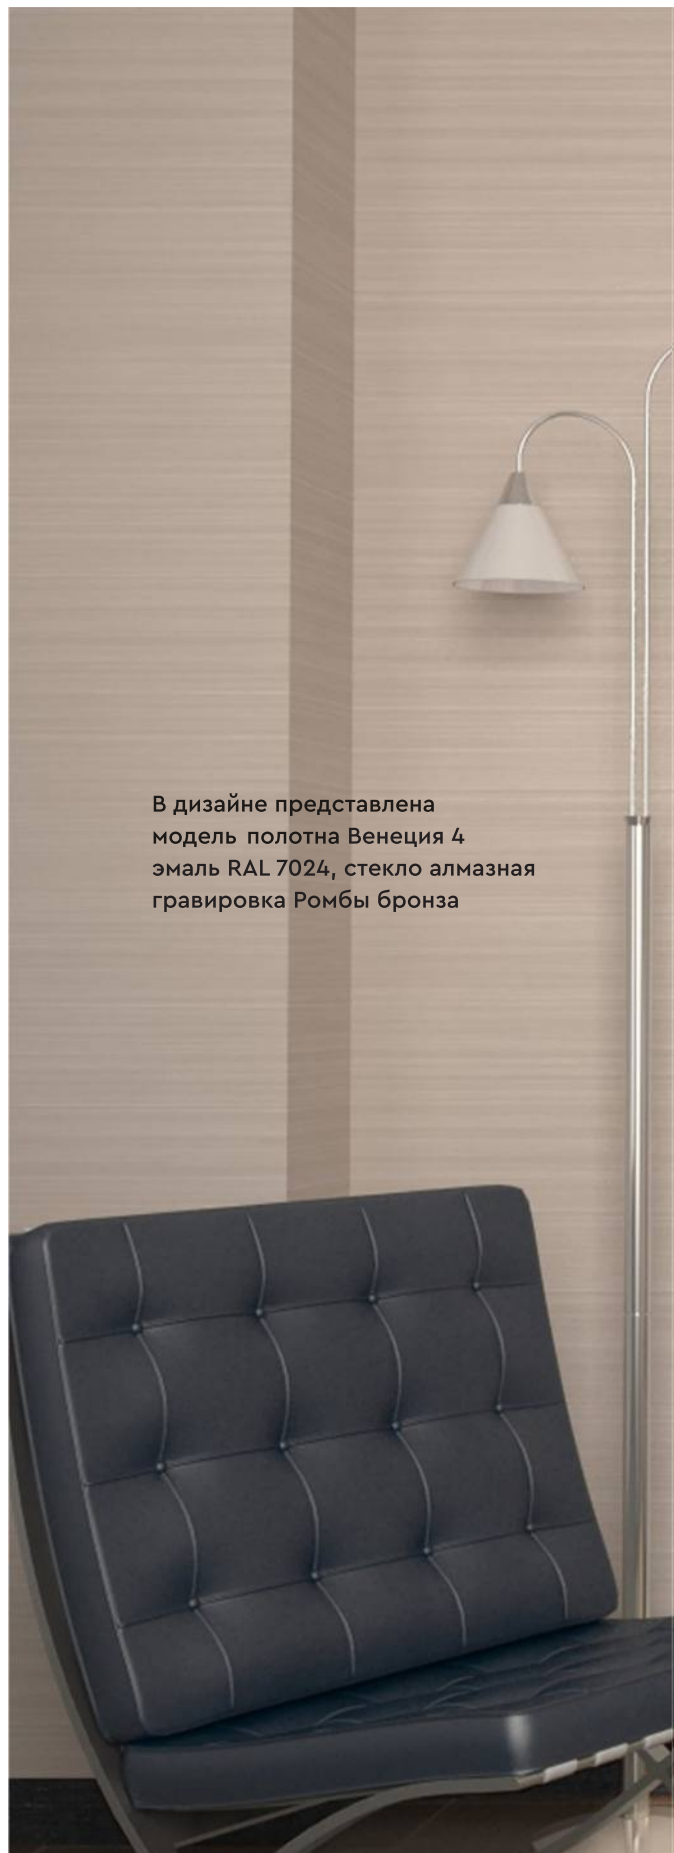

Эмаль RAL 1019

Эмаль NCS 5010YR

Эмаль Ral 7036

Эмаль NCS 4010

В дизайне представлена модель полотна Венеция 4 эмаль RAL 7024, стекло алмазная гравировка Ромбы бронза

ВЕНЕЦИЯ 4

ВАРИАНТЫ ИСПОЛНЕНИЯ

Эмаль RAL 7040